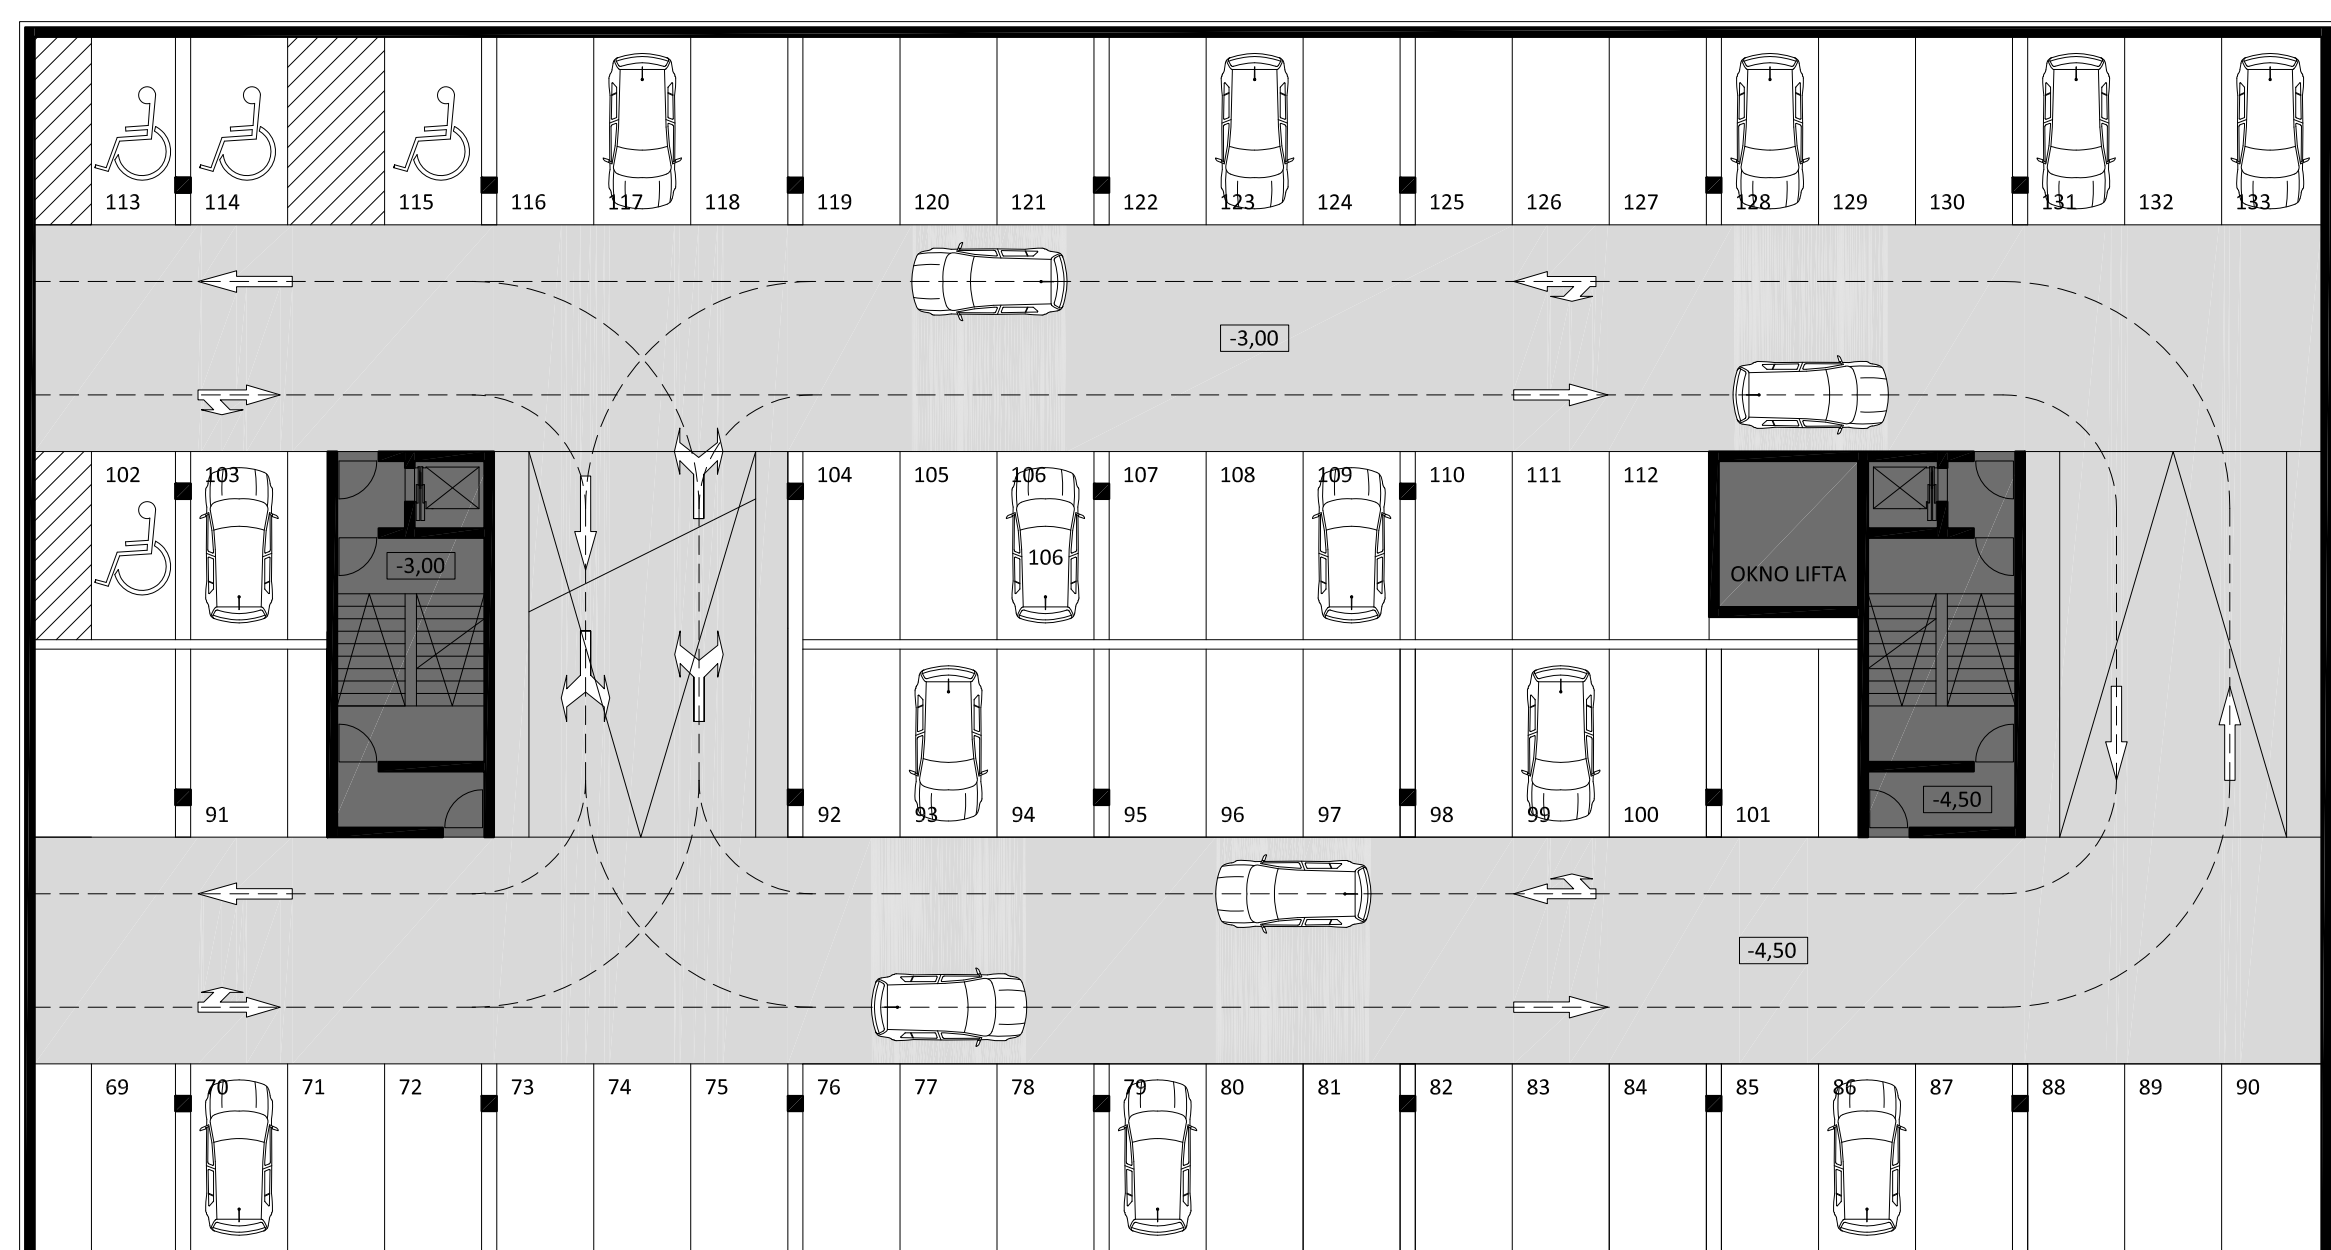

PROČELJE ZAPAD

TLOCRT KROVA

PROČELJE JUG

TLOCRT ETAŽE GARAŽE -1 (DRUŠTVENI DOM)

TLOCRT ETAŽA GARAŽE -1, -2 (TRŽNICA)